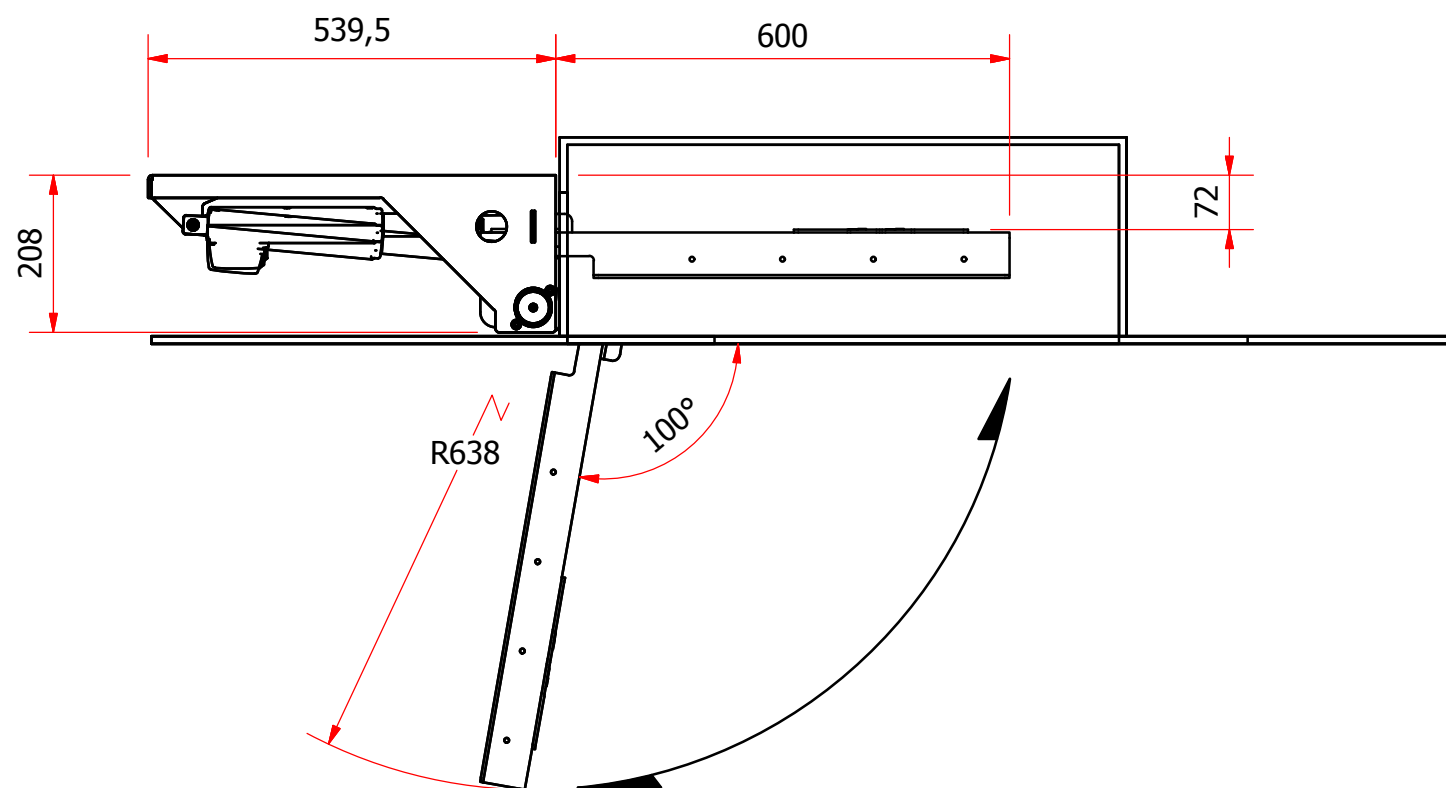

BK-200-L

Peso massimo TV + Pannello di chiusura nicchia : 40 Kg