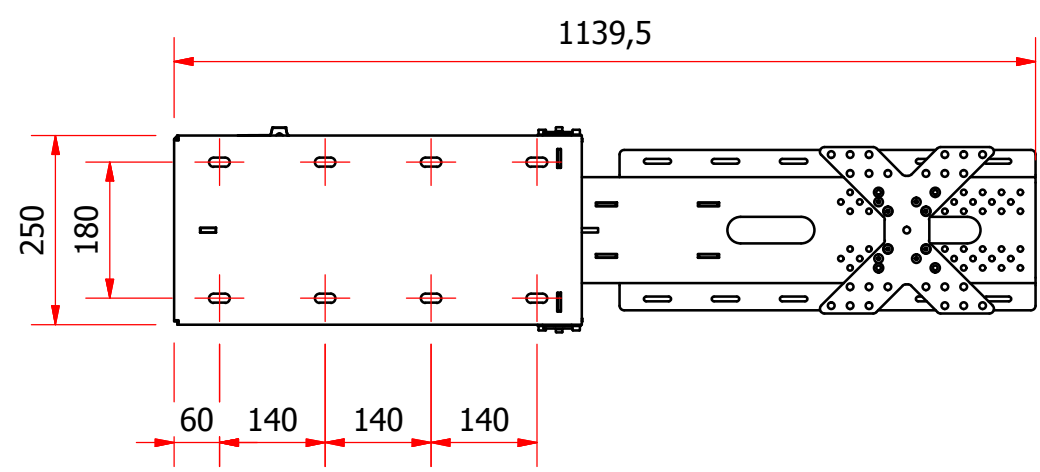

BK-200-L

Peso massimo TV + Pannello di chiusura nicchia : 40 Kg