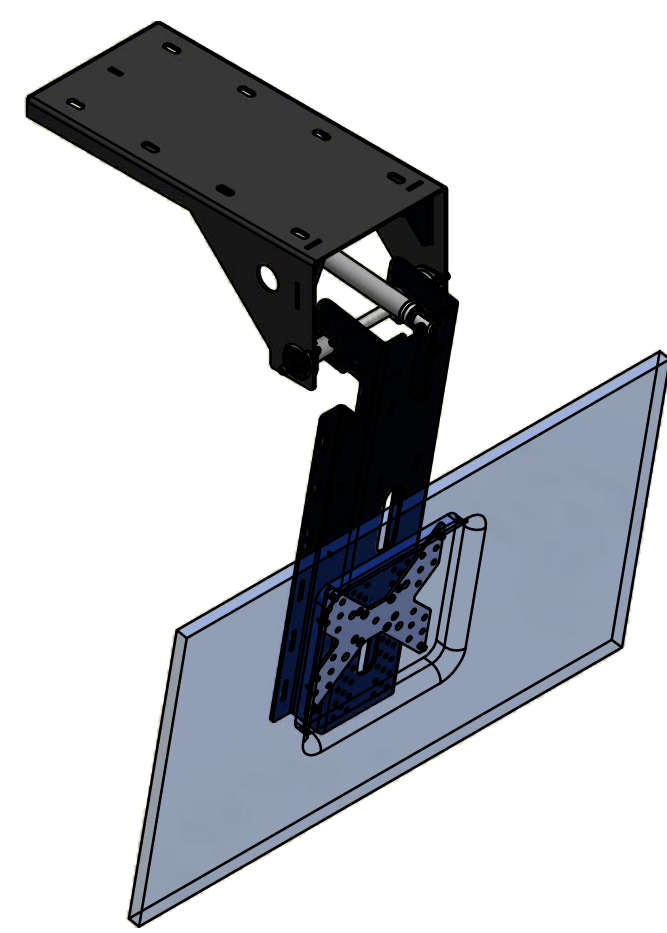

BK-200-L

Peso massimo TV + Pannello di chiusura nicchia : 40 Kg