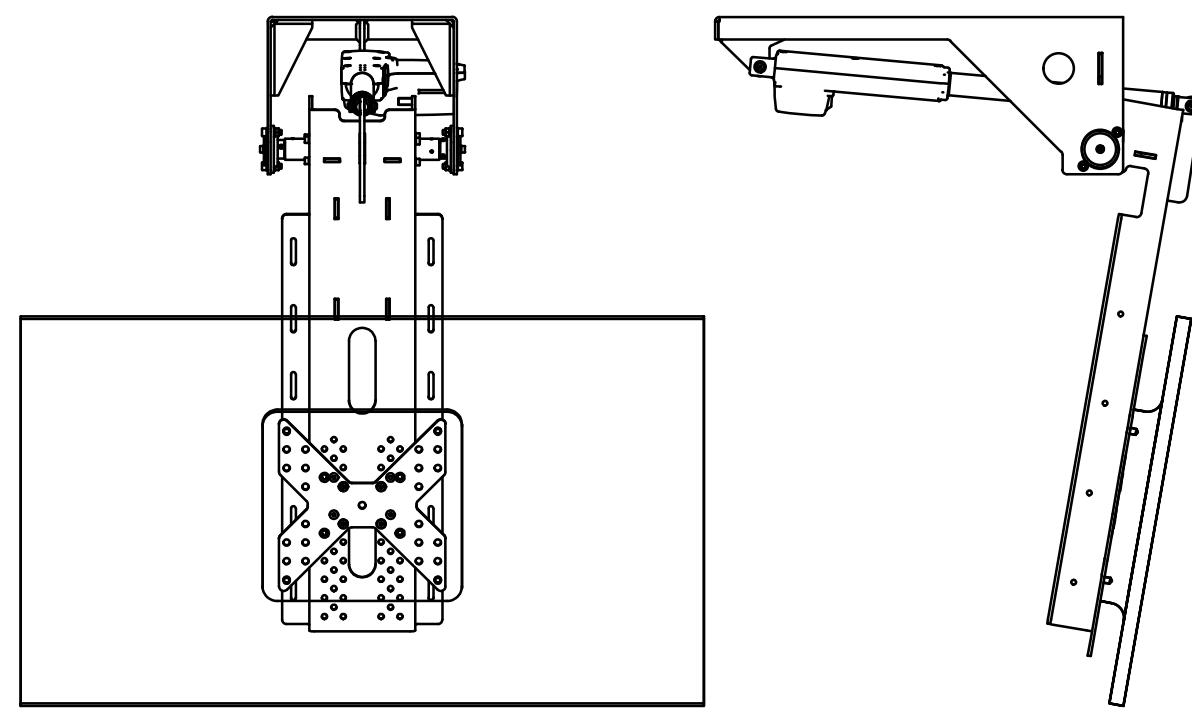

BK-200-L

Peso massimo TV + Pannello di chiusura nicchia : 40 Kg