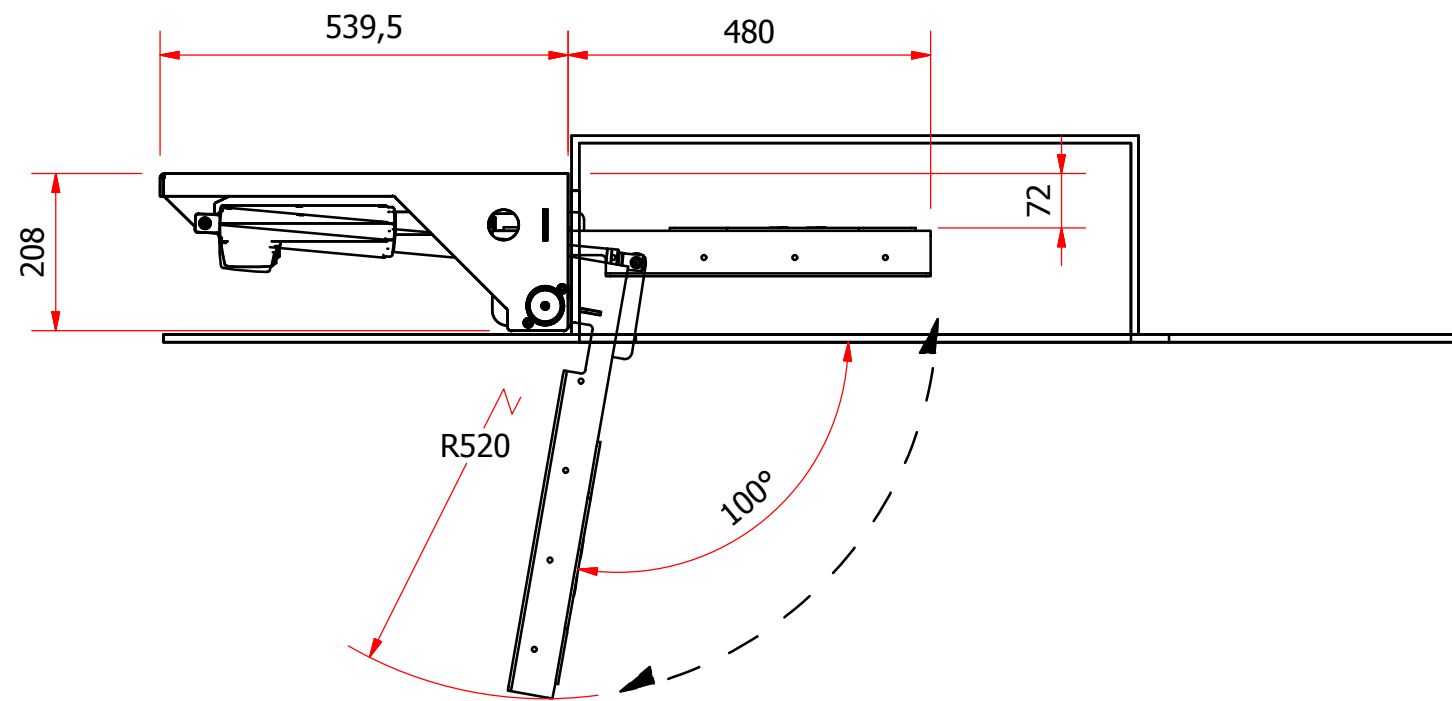

BK-200

Peso massimo TV + Pannello di chiusura nicchia : 50 Kg