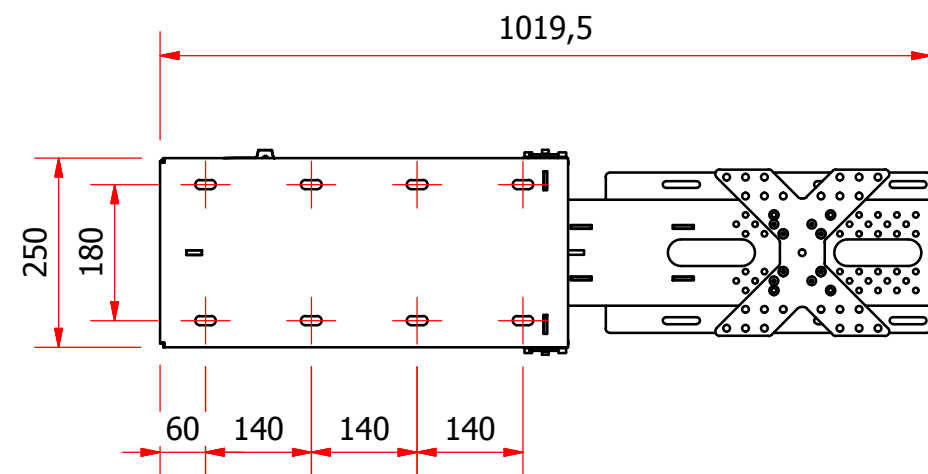

BK-200

Peso massimo TV + Pannello di chiusura nicchia : 50 Kg