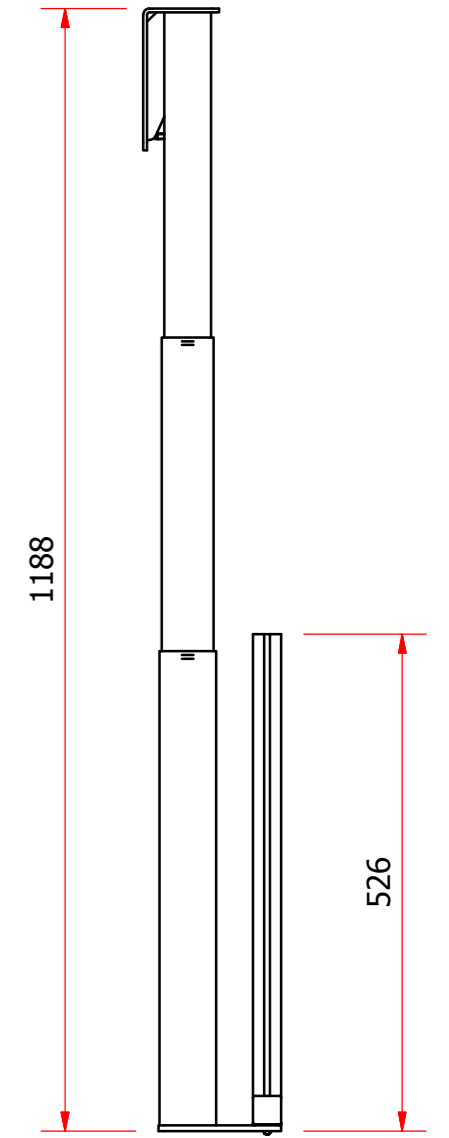

# DUAL-FLIPDOWN

CORSA DISCESA 660 mm

D-D ( 1 : 8 )  
800 AREA LIBERA PER TV  
(DA DEFINIRE IN FASE D'ORDINE)

PESO MAX PANNELLO : 20 Kg