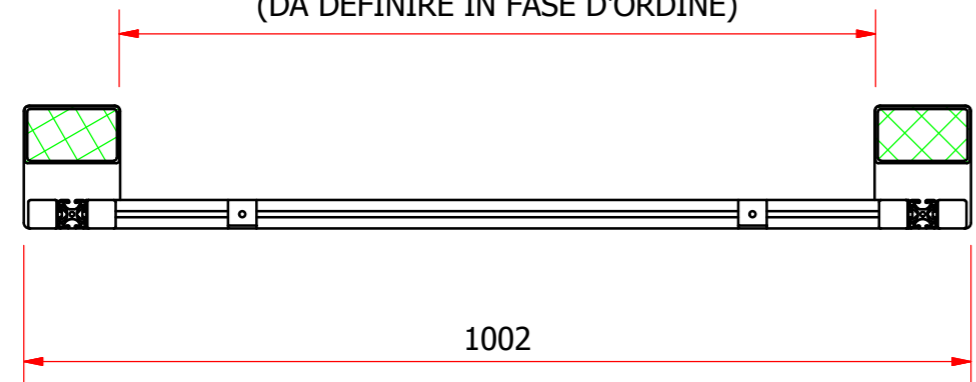

# DUAL-FLIPDOWN

CORSA DISCESA 660 mm

D-D ( 1 : 8 )  
800 AREA LIBERA PER TV  
(DA DEFINIRE IN FASE D'ORDINE)

PESO MAX PANNELLO : 20 Kg