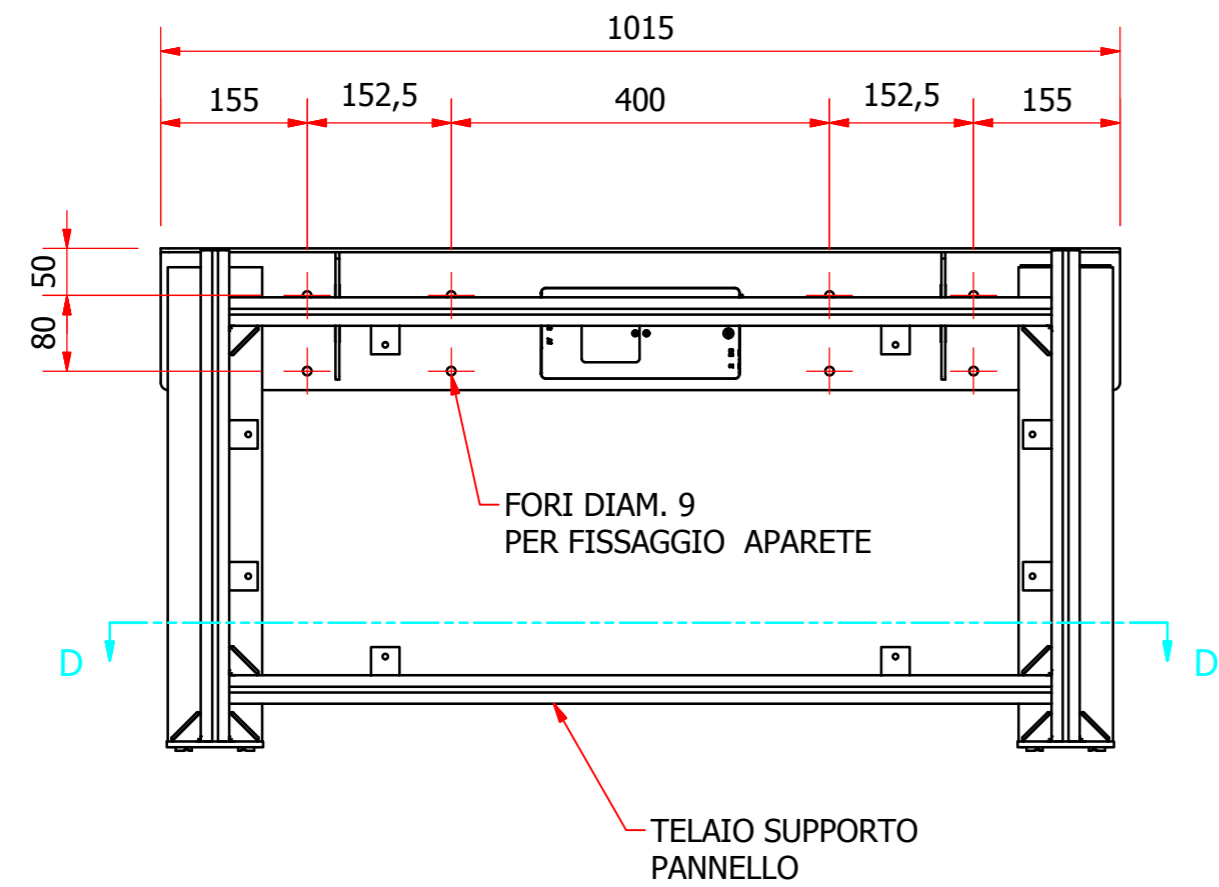

# DUAL-FLIPDOWN

CORSA DISCESA 660 mm

D-D ( 1 : 8 )  
800 AREA LIBERA PER TV  
(DA DEFINIRE IN FASE D'ORDINE)

PESO MAX PANNELLO : 20 Kg