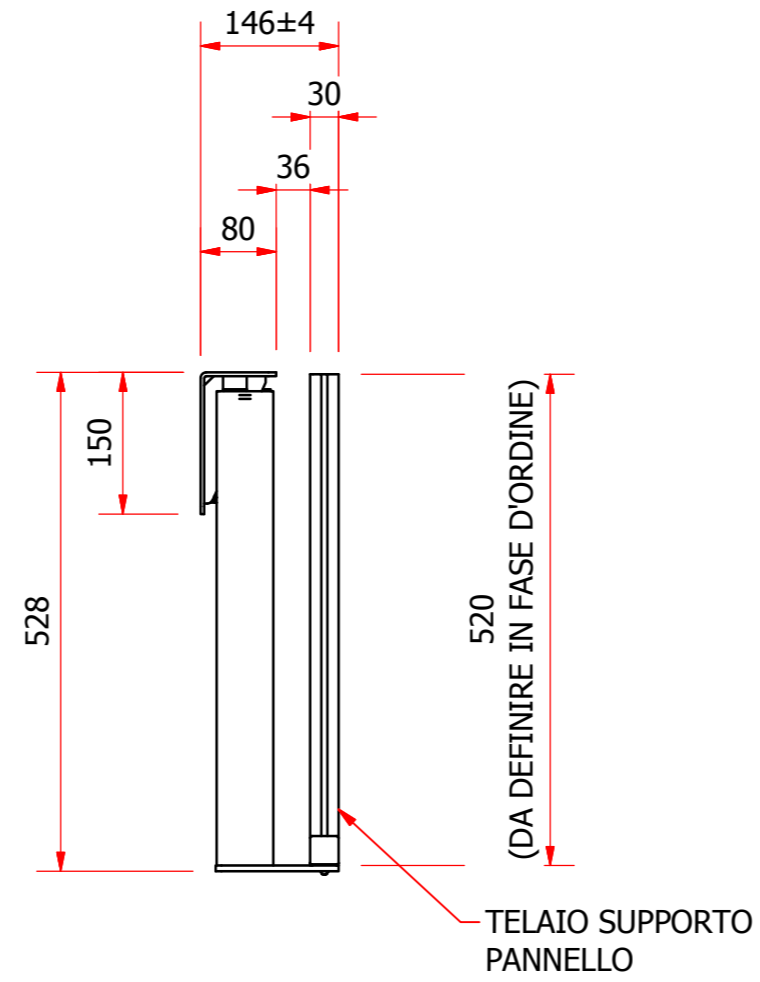

# DUAL-FLIPDOWN

CORSA DISCESA 660 mm

D-D ( 1 : 8 )  
800 AREA LIBERA PER TV  
(DA DEFINIRE IN FASE D'ORDINE)

PESO MAX PANNELLO : 20 Kg