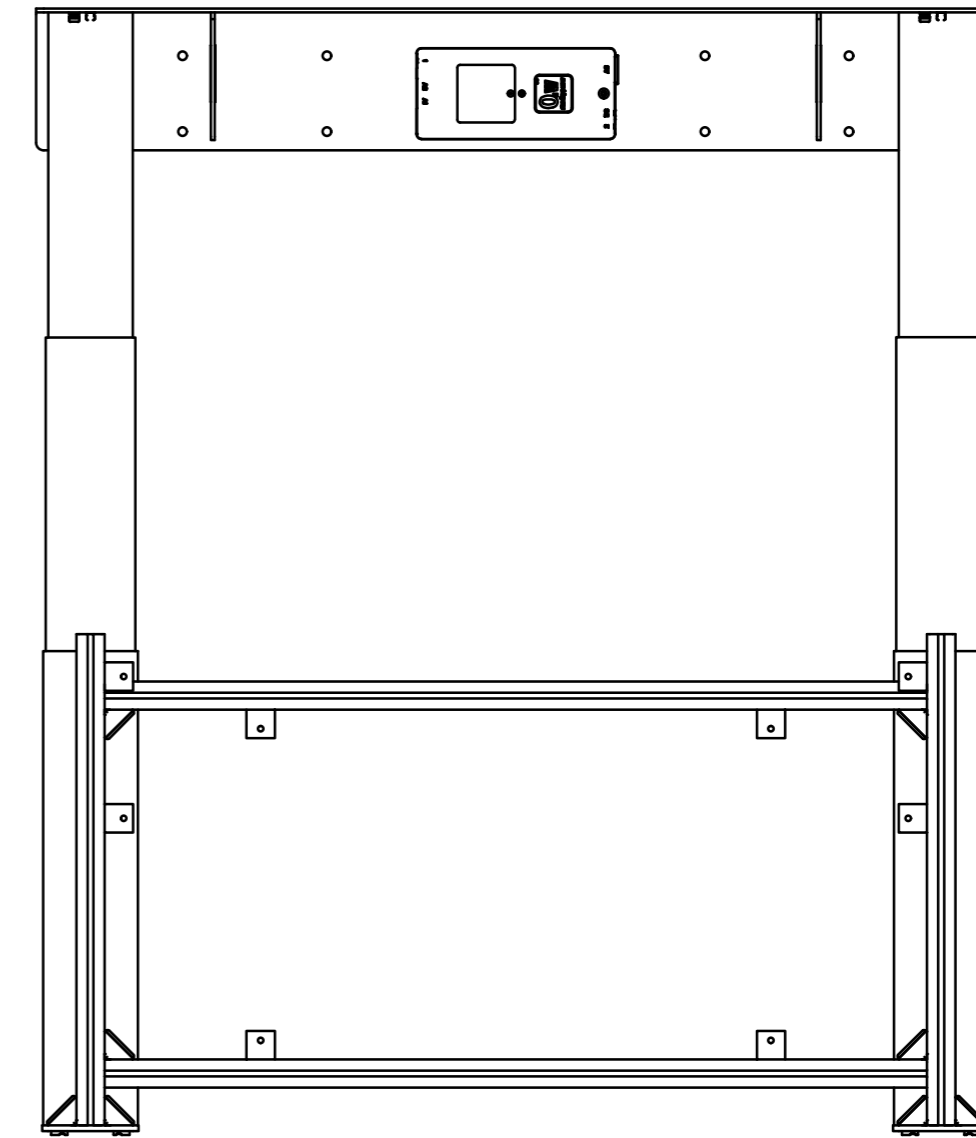

# DUAL-FLIPDOWN

CORSA DISCESA 660 mm

D-D ( 1 : 8 )  
800 AREA LIBERA PER TV  
(DA DEFINIRE IN FASE D'ORDINE)

PESO MAX PANNELLO : 20 Kg