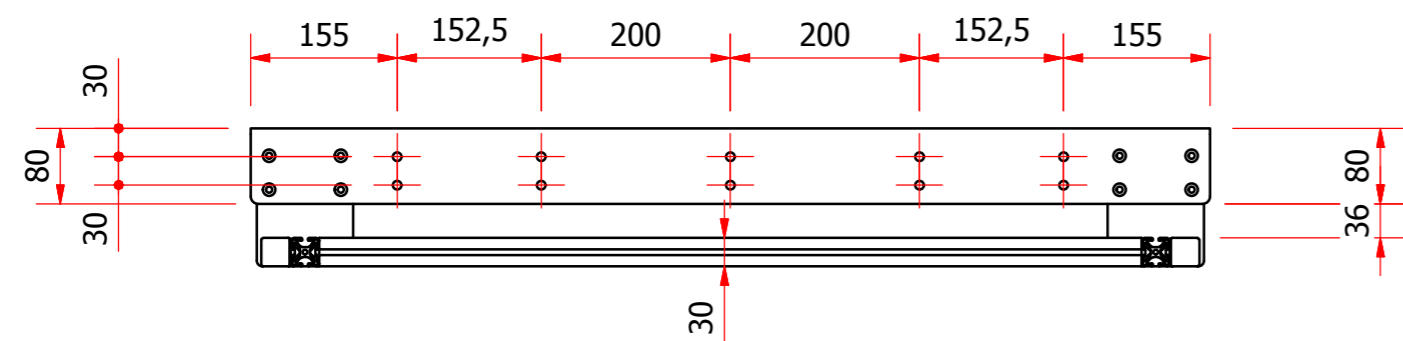

# DUAL-FLIPDOWN

CORSA DISCESA 660 mm

D-D ( 1 : 8 )  
800 AREA LIBERA PER TV  
(DA DEFINIRE IN FASE D'ORDINE)

PESO MAX PANNELLO : 20 Kg