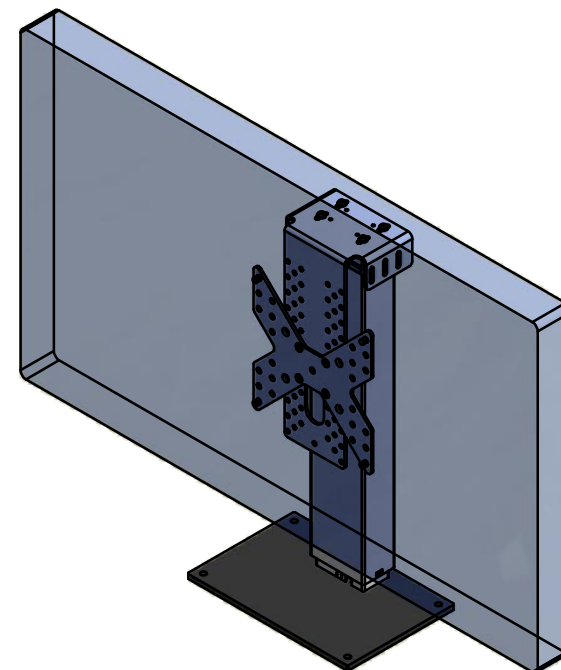

TL-Q1- RTM

con : staffa W-200

Altezza max TV = 640 - spessore pannello di chiusura (A)

Altezza interna mobile = 35+altezza max TV

Valori indicativi

scala 1:5

PESO MAX TV : 35 Kg