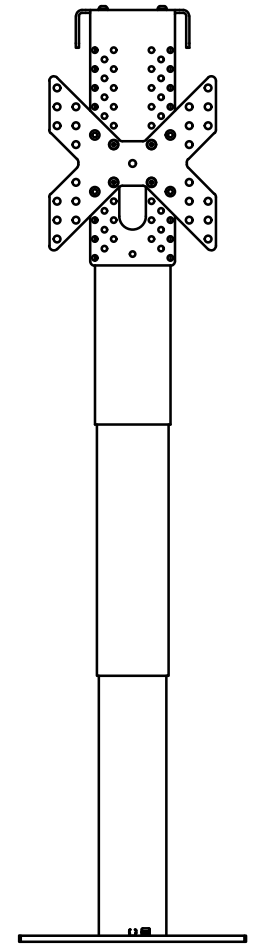

TL-Q1- RTM

con : staffa W-200

Altezza max TV = 640 - spessore pannello di chiusura (A)

Altezza interna mobile = 35+altezza max TV

Valori indicativi

scala 1:5

PESO MAX TV : 35 Kg