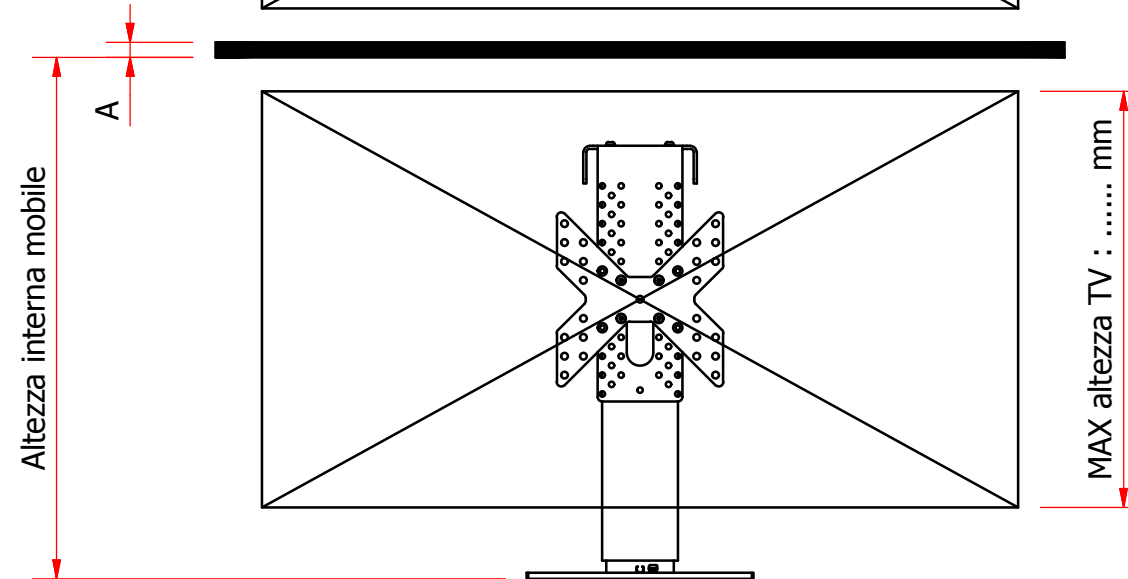

TL-Q1- RTM

con : staffa W-200

Altezza max TV = 640 - spessore pannello di chiusura (A)

Altezza interna mobile = 35+altezza max TV

Valori indicativi

scala 1:5

PESO MAX TV : 35 Kg