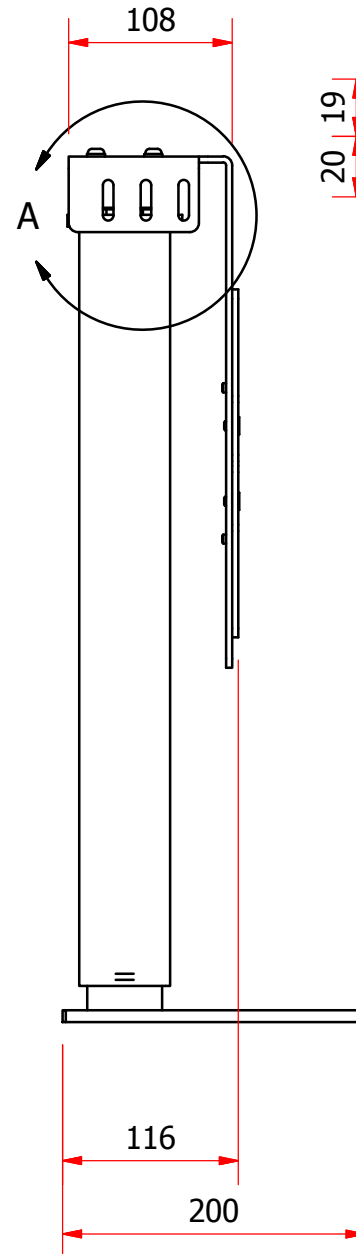

TL-Q1- RTM

con : staffa W-200

Altezza max TV = 640 - spessore pannello di chiusura (A)

Altezza interna mobile = 35+altezza max TV

Valori indicativi

scala 1:5

PESO MAX TV : 35 Kg