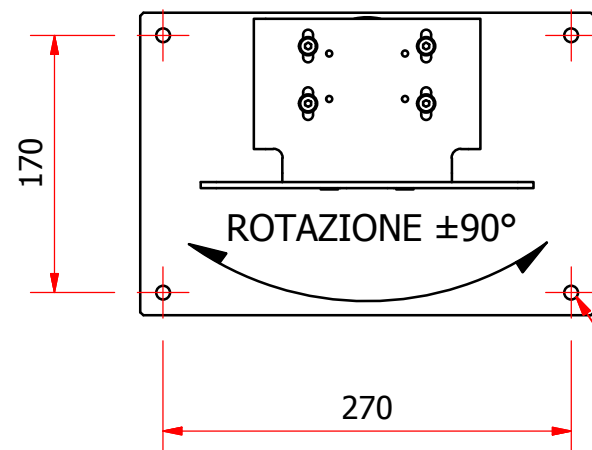

TL-Q1- RTM

con : staffa W-200

Altezza max TV = 640 - spessore pannello di chiusura (A)

Altezza interna mobile = 35+altezza max TV

Valori indicativi

scala 1:5

PESO MAX TV : 35 Kg