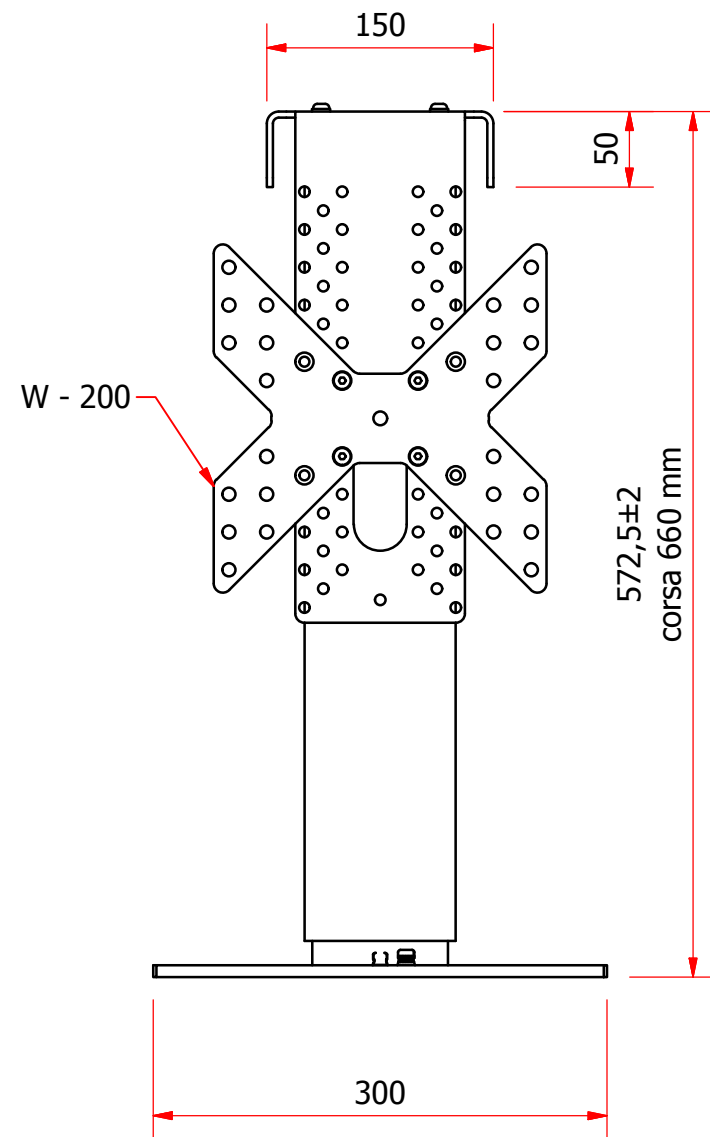

TL-Q1- RTM

con : staffa W-200

Altezza max TV = 640 - spessore pannello di chiusura (A)

Altezza interna mobile = 35+altezza max TV

Valori indicativi

scala 1:5

PESO MAX TV : 35 Kg