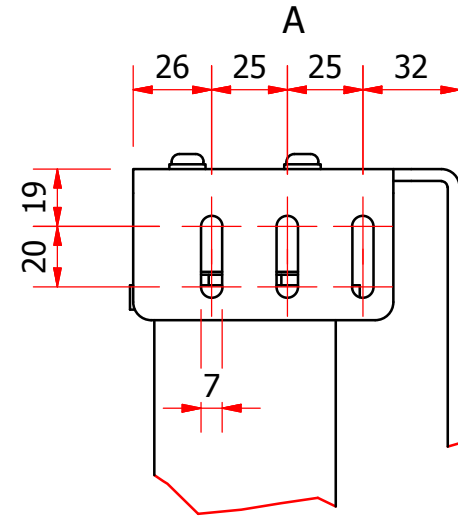

TL-Q1- RTM

con : staffa W-200

Altezza max TV = 640 - spessore pannello di chiusura (A)

Altezza interna mobile = 35+altezza max TV

Valori indicativi

scala 1:5

PESO MAX TV : 35 Kg