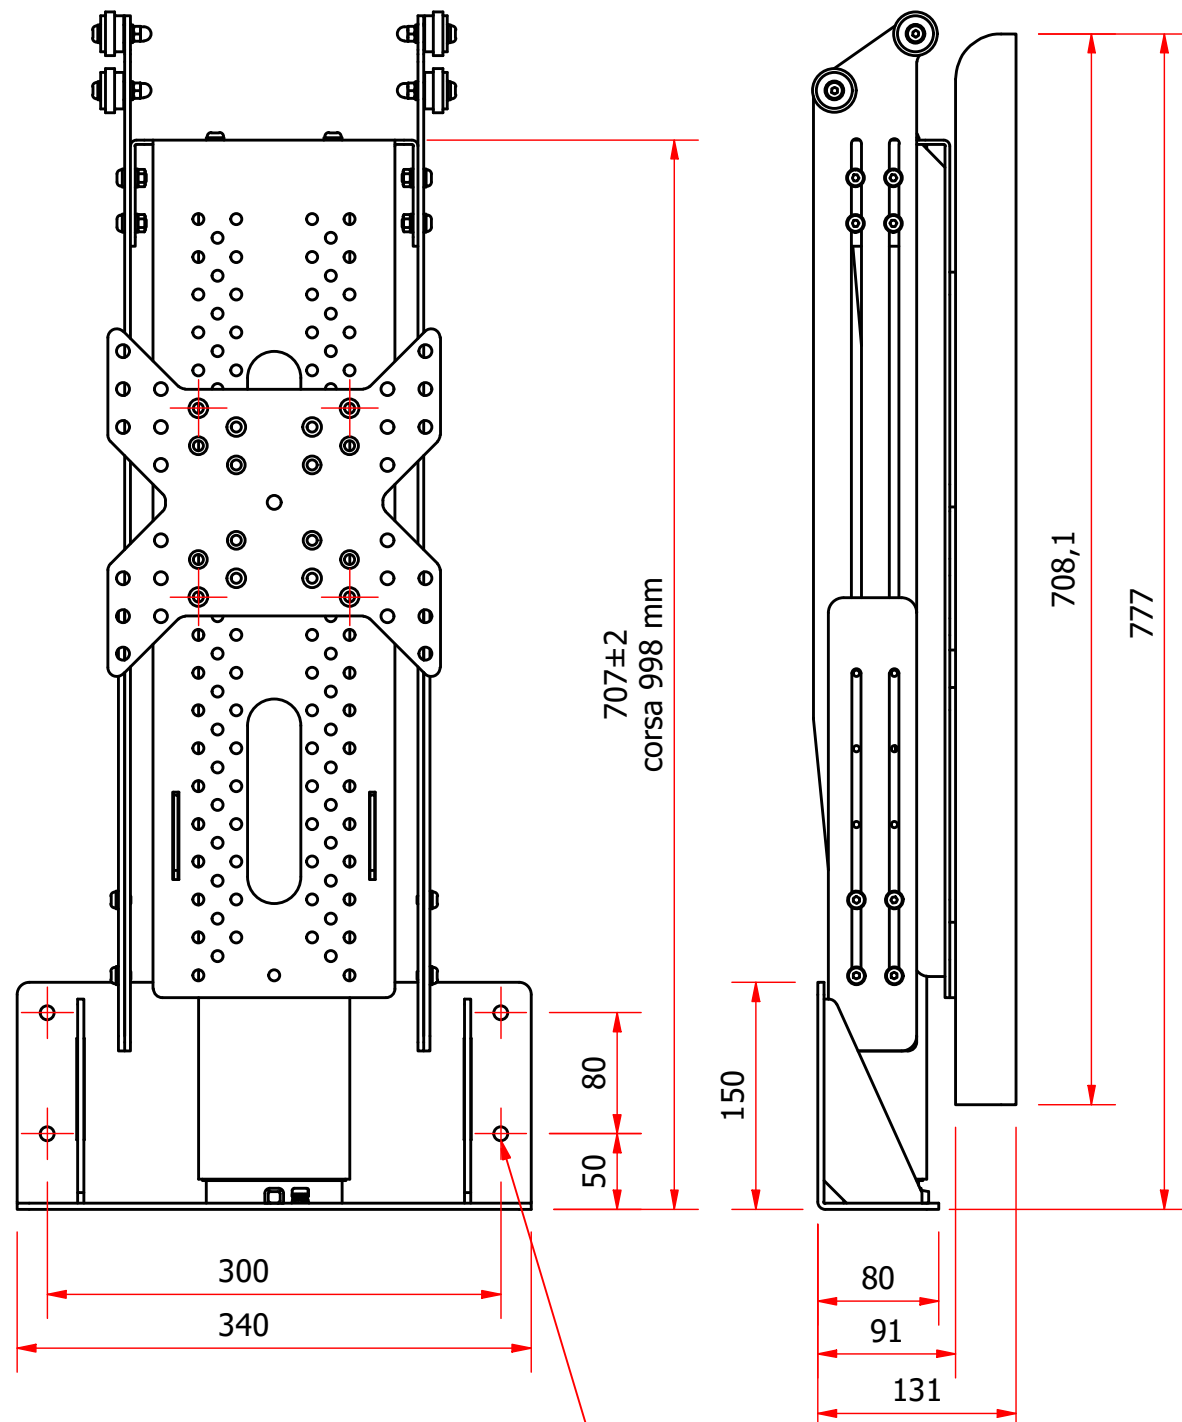

TLX-Q1-998

con : staffa W-200

707±2
corsa 998 mm

N° 4 FORI PER FISSAGGIO Ø9

N° 4 FORI PER FISSAGGIO Ø9

ESEMPIO INSTALLAZIONE TV 55"

scala 1:5

PESO MAX TV : 25 Kg