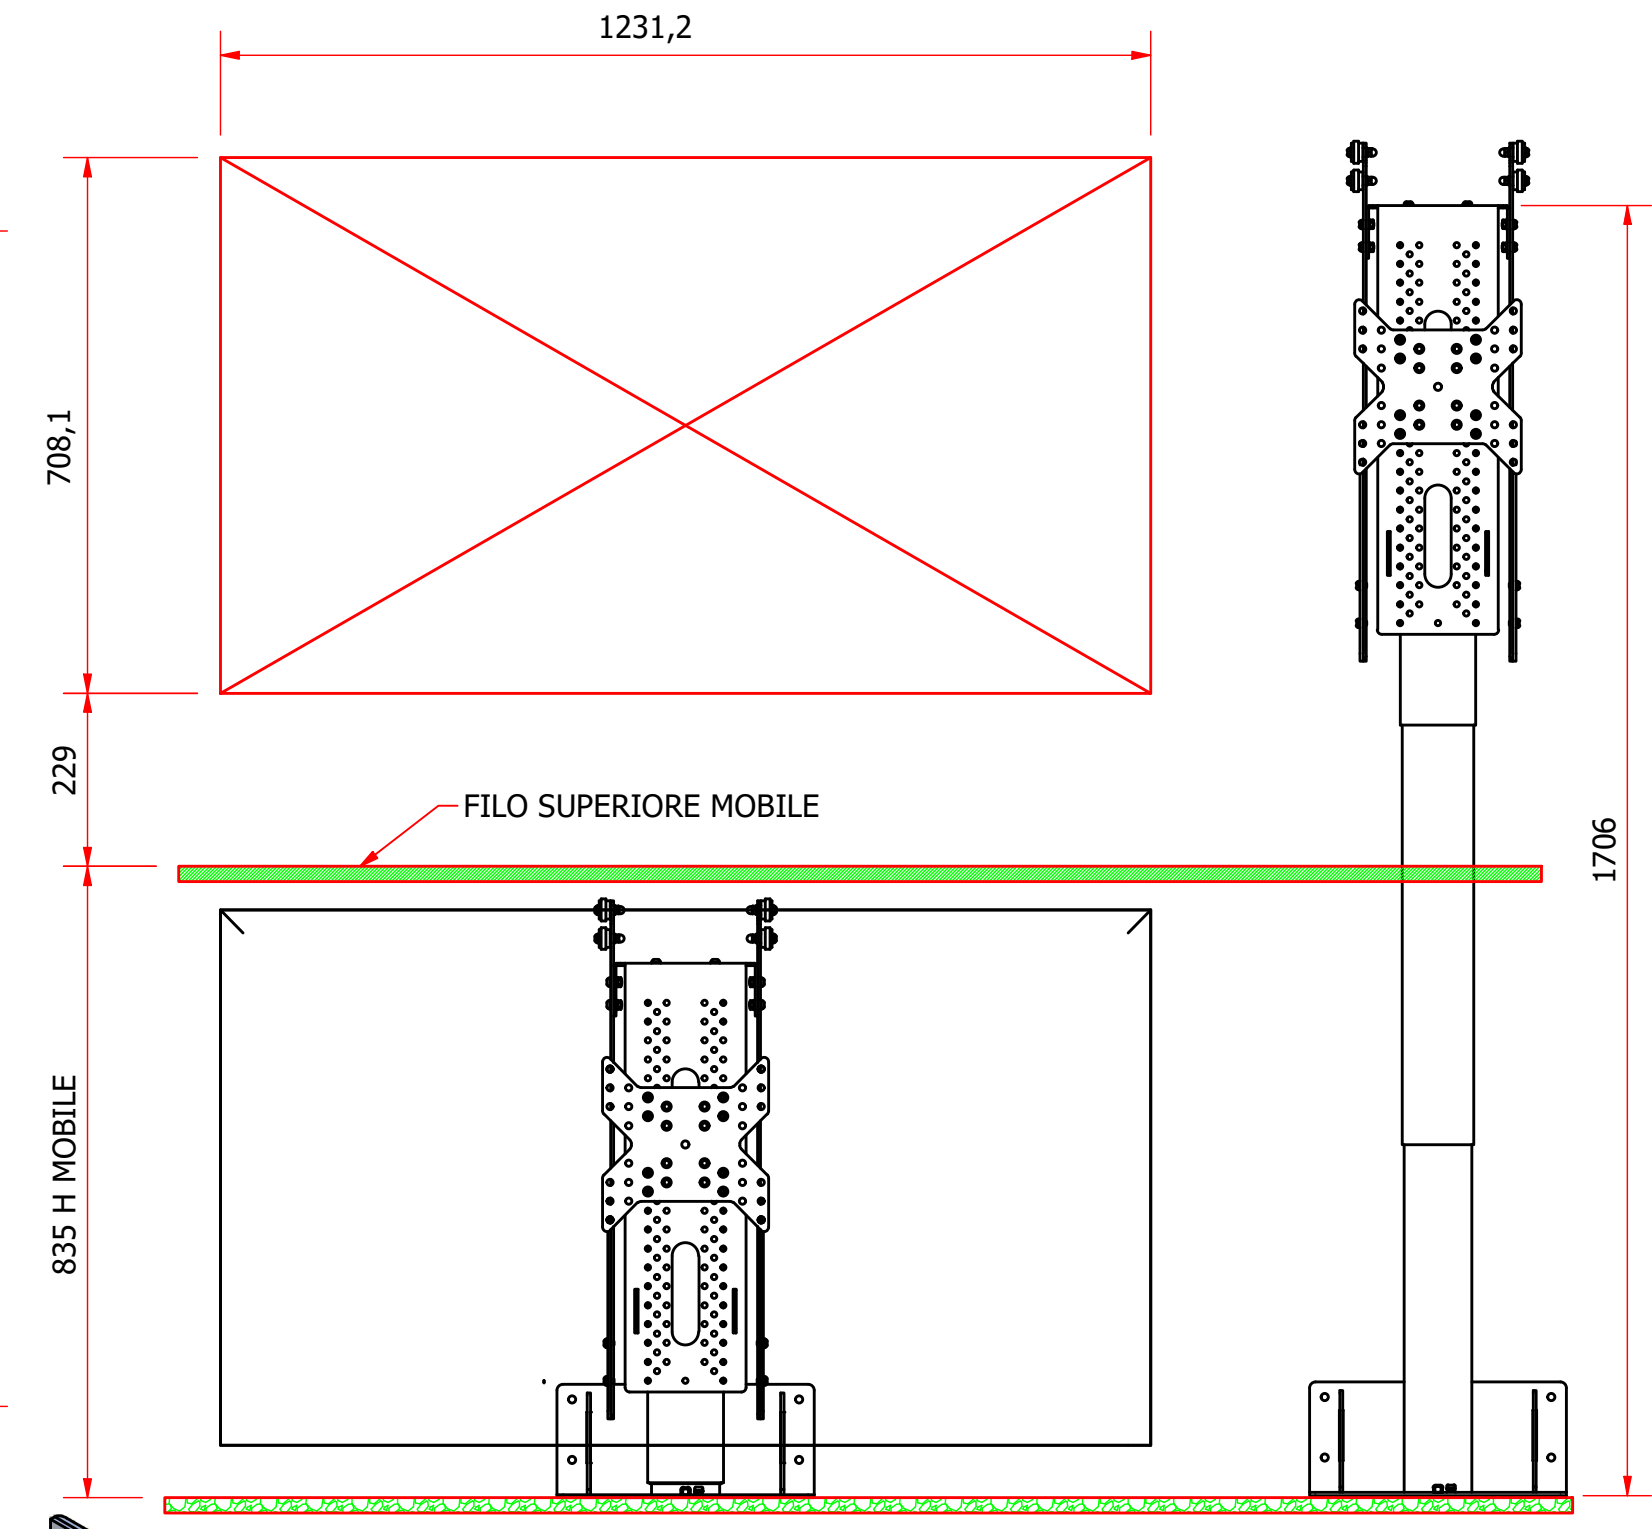

TLX-Q1-998

con : staffa W-200

707±2
corsa 998 mm

N° 4 FORI PER FISSAGGIO Ø9

N° 4 FORI PER FISSAGGIO Ø9

ESEMPIO INSTALLAZIONE TV 55"

scala 1:5

PESO MAX TV : 25 Kg