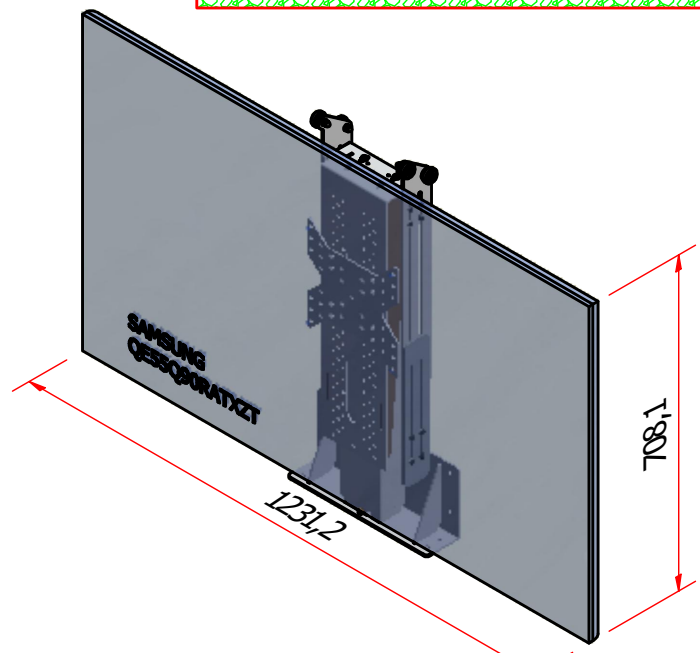

TLX-Q1-998

con : staffa W-200

707±2
corsa 998 mm

N° 4 FORI PER FISSAGGIO Ø9

N° 4 FORI PER FISSAGGIO Ø9

ESEMPIO INSTALLAZIONE TV 55"

scala 1:5

PESO MAX TV : 25 Kg