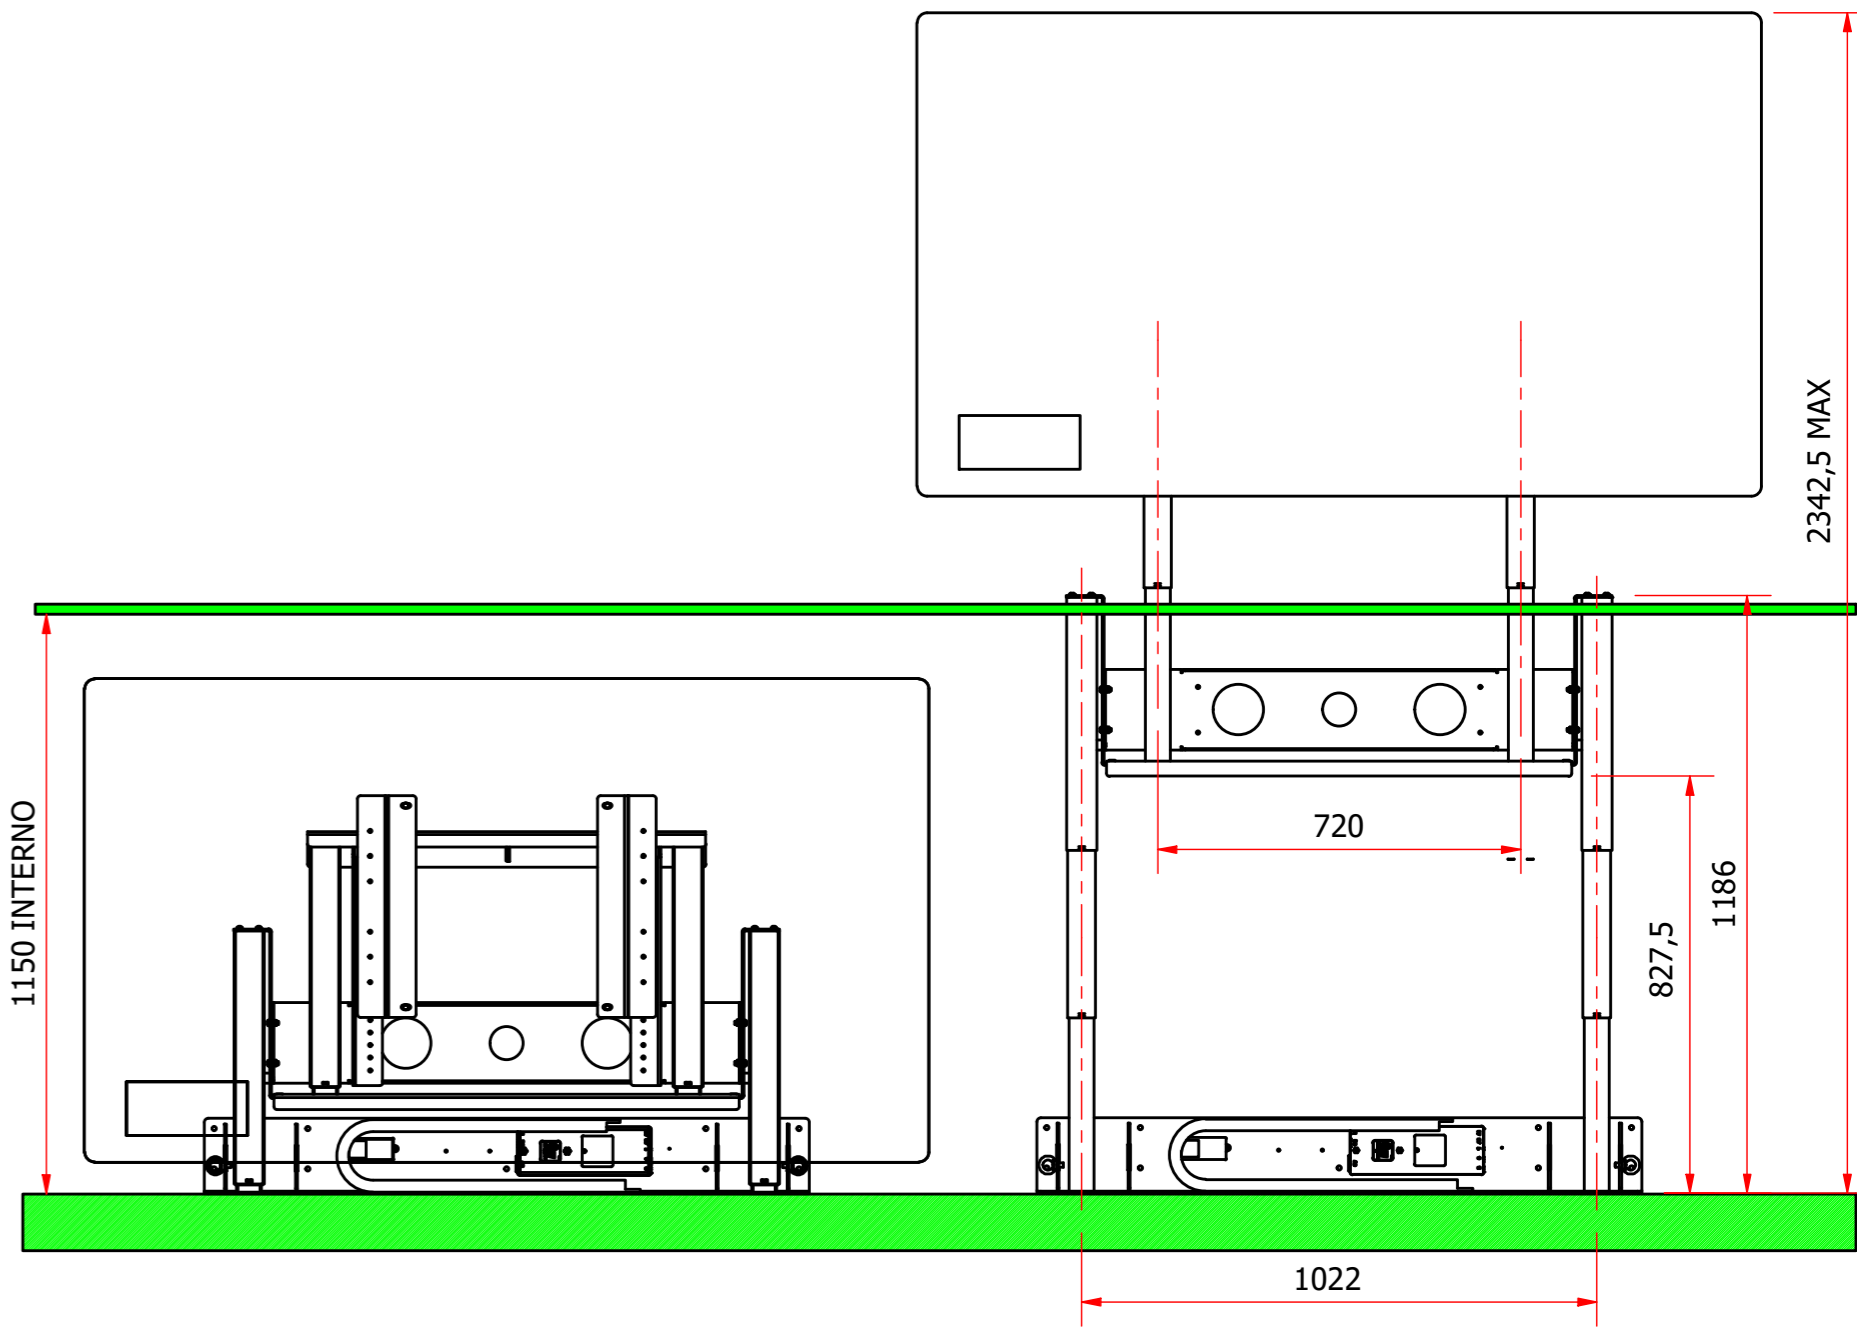

TLX-Q4-90

ESEMPIO INSTALLAZIONE TV 75"