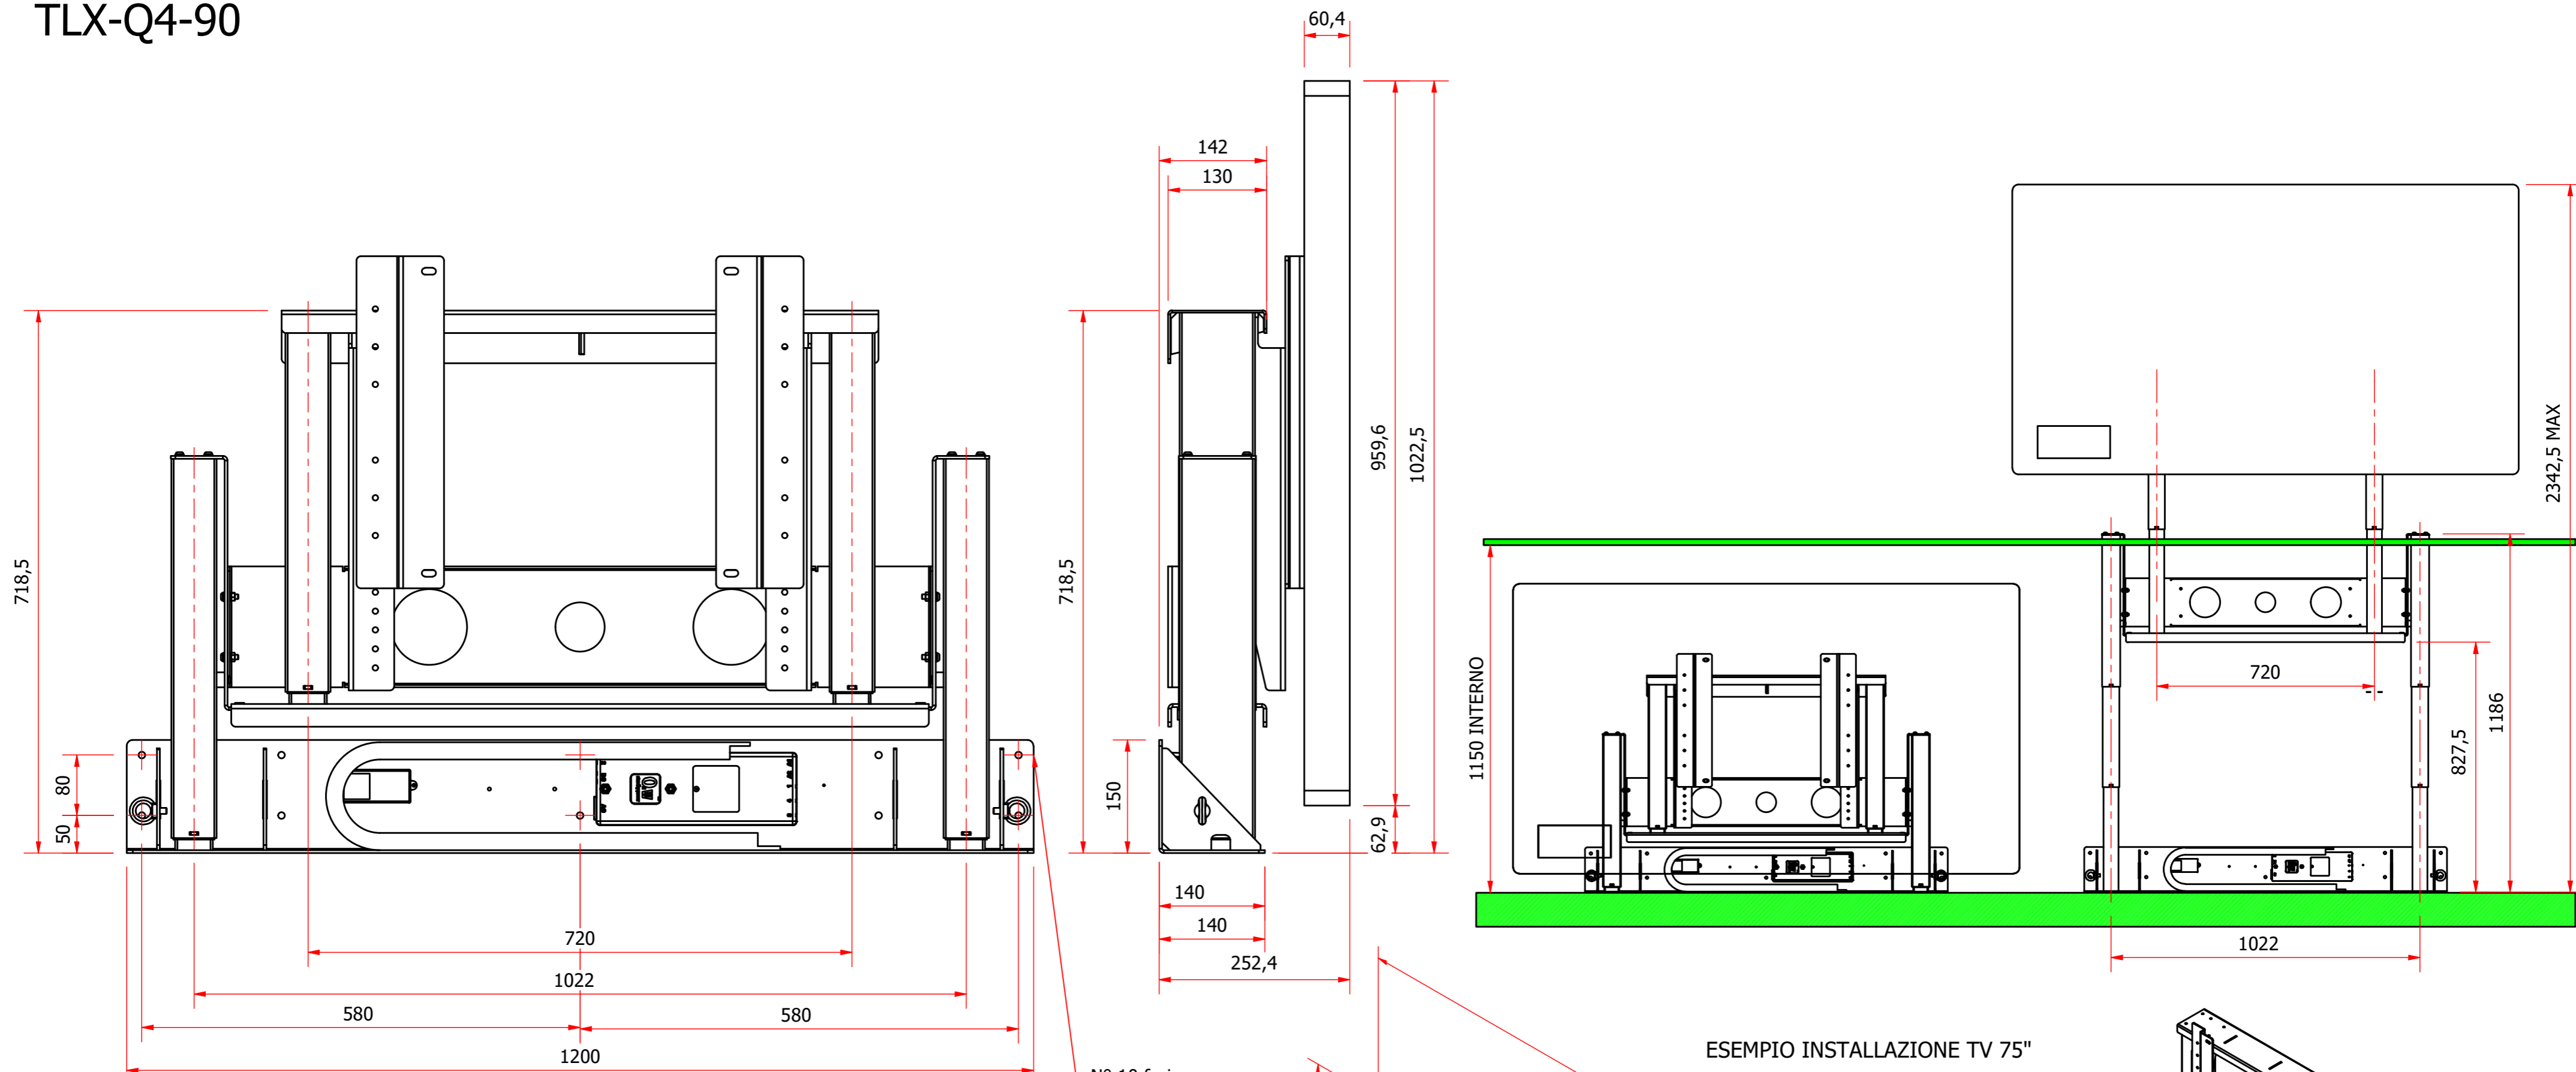

TLX-Q4-90

ESEMPIO INSTALLAZIONE TV 75"